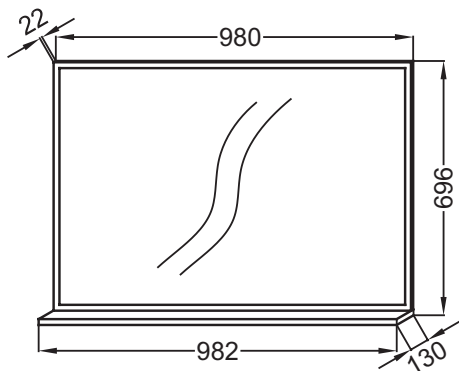

Преимущества при монтаже

- Простая установка: Полностью собранная мебель

Технические характеристики

- РАЗМЕРЫ (CM) : 98.20 x 13 x 69.60 см
- МАТЕРИАЛ : Меламин
- RANGEMENT : Полочка
- PRISE ÉLECTRIQUE : Нет
- ANTIBUÉE : Нет
- ETAGÈRE : Нет
- FIXATION : Установщику необходимо выбрать набор креплений в зависимости от типа стены
- BEC : 12.6 кг
- ТИП УСТАНОВКИ : Крепление к стене
- LUMIÈRE : Нет
- PRISE USB : Нет
- HORLOGE : Нет
- TEMPÉRATURE : Нет

Технический чертёж

Спецификация продукта : Зеркало 100 см, с полочкой. EB1598. Коллекция : VIVIENNE. РАЗМЕРЫ (CM) : 98.20 x 13 x 69.60 см. BEC : 12.6 кг. МАТЕРИАЛ : Меламин. ТИП УСТАНОВКИ : Крепление к стене. RANGEMENT : Полочка. LUMIÈRE : Нет. PRISE ÉLECTRIQUE : Нет. PRISE USB : Нет. ANTIBUÉE : Нет. HORLOGE : Нет. ETAGÈRE : Нет. TEMPÉRATURE : Нет. FIXATION : Установщику необходимо выбрать набор креплений в зависимости от типа стены.